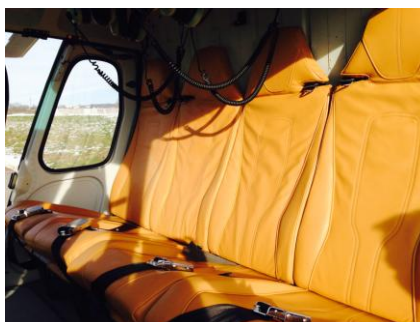

HELI-LAUSANNE, partenaire officiel du **KARTING DE VUITEBOEUF**

www.heli-lausanne.ch

info@heli-lausanne.ch