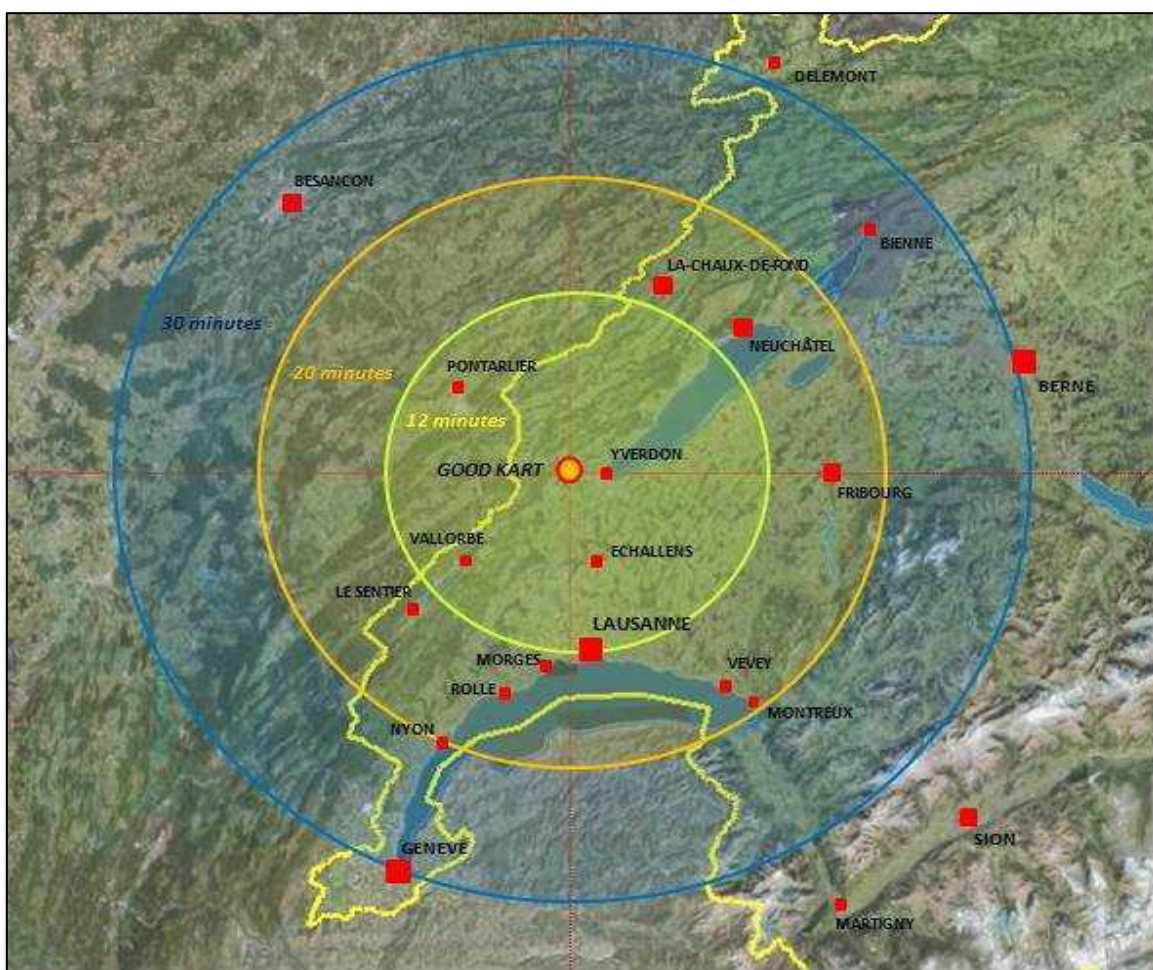

HELILAUSANNE

Que ce soit pour un déplacement rapide, une sortie d'entreprise, un event VIP, un cadeau d'anniversaire ou simplement une sortie sympa entre amis, nous vous proposons de vous amener au Karting de Vuiteboeuf directement en hélicoptère.

Nous vous proposons les hélicoptères suivants :

- ✓ *EC120 Colibri : 4 places passagers*
- ✓ *AS350 Ecureuil B3e : 5 places passagers*

HELI-LAUSANNE, partenaire officiel du **KARTING DE VUITEBOEUF**

www.heli-lausanne.ch